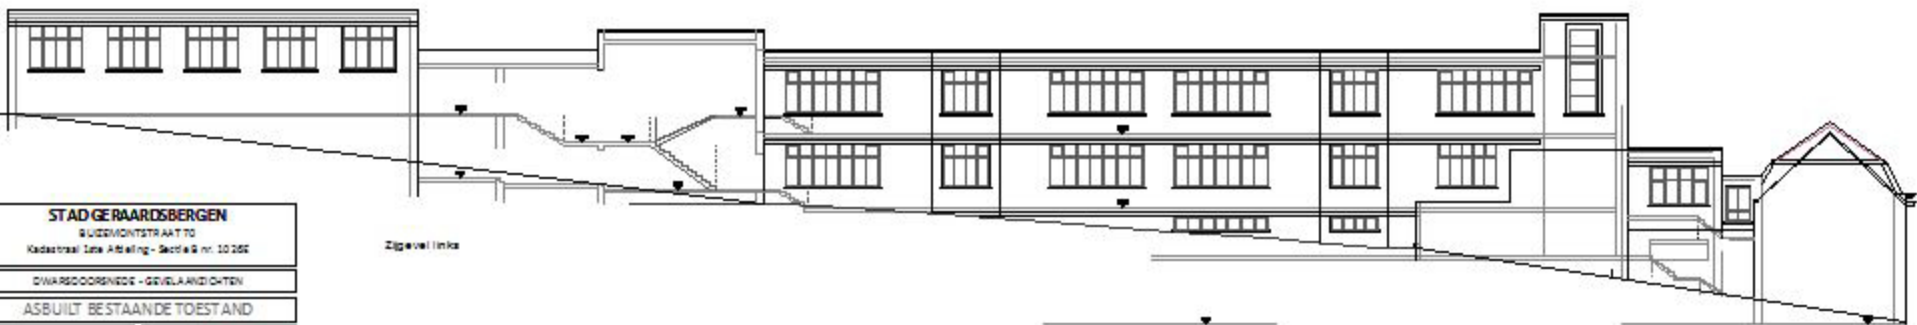

Zigvel rechts - vanaf speelplaats en parking

Zigvel links

STAD GEARAARDSBERGEN
 BUIZENDIJKSTRAAT 70
 Kadastraal Lokaal Afdeling - Sectie 2 nr. 10 250

DWARSDOORSNEDEN - GEVELAANZICHTEN

ASBUILT BESTAANDE TOESTAND